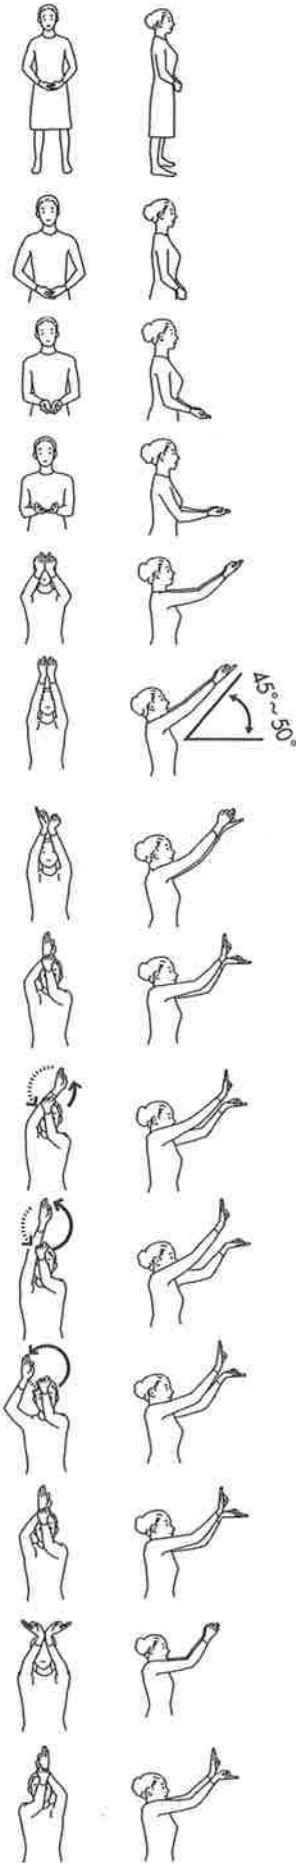

呼吸法による人類即神也の印

The Kokyuhō IN of Jinrui Soku Kami Nari

呼吸は、吸う息・吐く息ともに鼻から行ないます

This breathing is done only through the nose

一瞬で息をフツと吐く
Short, strong exhale, making the sound 'fhu'

1. 吸う息
Inhale

2. 吐く息
Exhale

3. 吸う息
Inhale